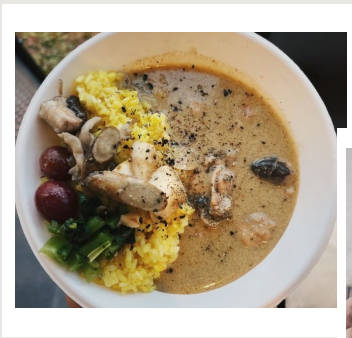

SATONOWA コミュニティハウス・わせた広場 EVENT INFORMATION

id : satonowa_pato

2022年最後のイベントはおいしいが盛りだくさん!!

あたたかく優しい時間を。オリジナルスパイスカレー
『blanket time』

さまざまな場所を間借りしてPOP UPで出張喫茶やカレーを提供している「blanket time」がSATONOWA初出店!!
現在、五日市の皆賀にある「minagarten」の日替わりコーヒースタンドの木曜日担当バリスタでスパイスカレーのランチも提供。
あたたかく優しい時間を過ごしてほしいという願いを込めてこの名前で活動しています。当日はオリジナルスパイスカレーを準備してお待ちしています☺

販売時間 : 10 : 00 ~ なくなり次第終了

『LA MYSTÈRE』

今回の週末限定はスペイン産のチョコレートを使用した「チョコチップメロン」♡絶対においしいに決まっています!そして季節限定商品も入荷しますので早い者勝ちです!!今回は40種類のパンを準備してお待ちします☺

販売時間 : 10 : 00 ~ 16 : 00
(なくなり次第終了)

『Latte art House』

コーヒーが恋しい季節になってきました♡
コクの深いエスプレッソとミルクのバランスが絶妙で、感動するほどおいしいカフェラテ☺
SATONOWAおなじみの見て楽しい、飲んでおいしいLatte art Houseのコーヒーを飲んでホッと温まりましょう!!